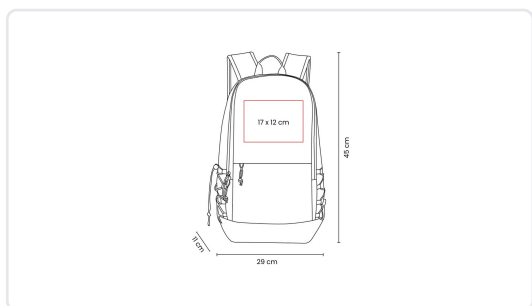

MOCHILA KIBAN

Modelo: SIN 348

ESPECIFICACIONES TÉCNICAS

Material	Poliéster
Medida del producto	29 x 45 x 11 cm
Área de impresión	17 x 12 cm
Técnica de impresión	Bordado / Serigrafía
Piezas por caja	20
Peso bruto	9.2 kg
Dimensiones de la caja	48 x 42 x 42 cm
Caja individual	No
Bolsa individual	Sí

Área de impresión / Trazo técnico

DESCRIPCIÓN

Bolsa principal y frontal con cierre. Bolsas laterales de elástico con jareta. Tirantes ajustables con tira reflejante. Incluye asa de agarre superior. Con capacidad para laptop de hasta 16".